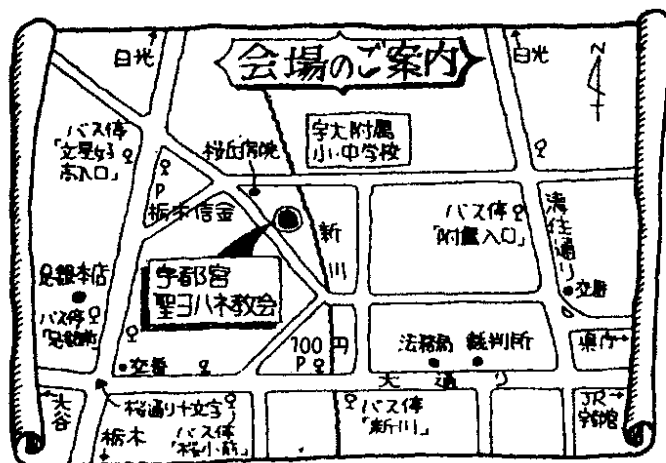

バス：JR 宇都宮駅西口より 関東バス【新川】【桜小学校入口】または【桜通十文字】下車 徒歩5分。ご来場の際は、公共の交通機関をご利用いただくか、お車でいらっしゃる場合は、最寄りの駐車場をご利用ください。

主催/宇都宮聖ヨハネ教会
028-622-0335

共催/愛隣幼稚園 〒320-0043 栃木県宇都宮市桜 2-3-27

<http://nssk-kitakanto.org/facilities/utsunomiya-christ.html>