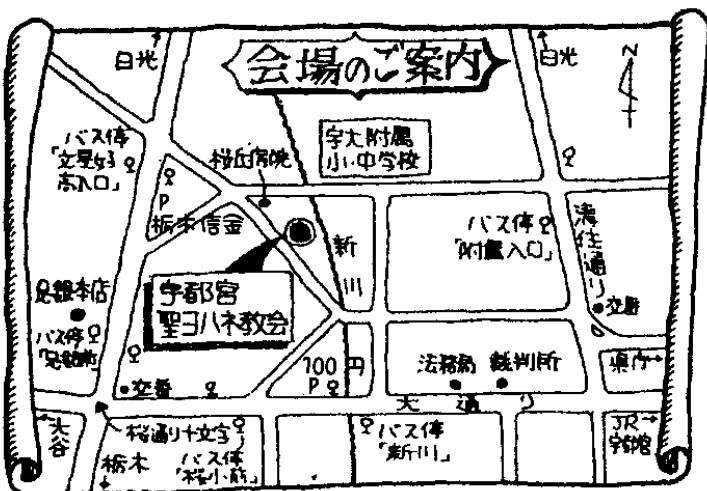

バス：JR 宇都宮駅西口より 関東バス【新川】【桜小学校入口】または【桜通十文字】下車 徒歩5分。ご来場の際は、公共の交通機関をご利用いただくか、お車でいらっしゃる場合は、最寄りの駐車場をご利用ください。

主催/宇都宮聖ヨハネ教会

共催/愛隣幼稚園

〒320-0043 栃木県宇都宮市桜 2-3-27

028-622-0335

<http://nssk-kitakanto.org/facilities/utsunomiya-christ.html>